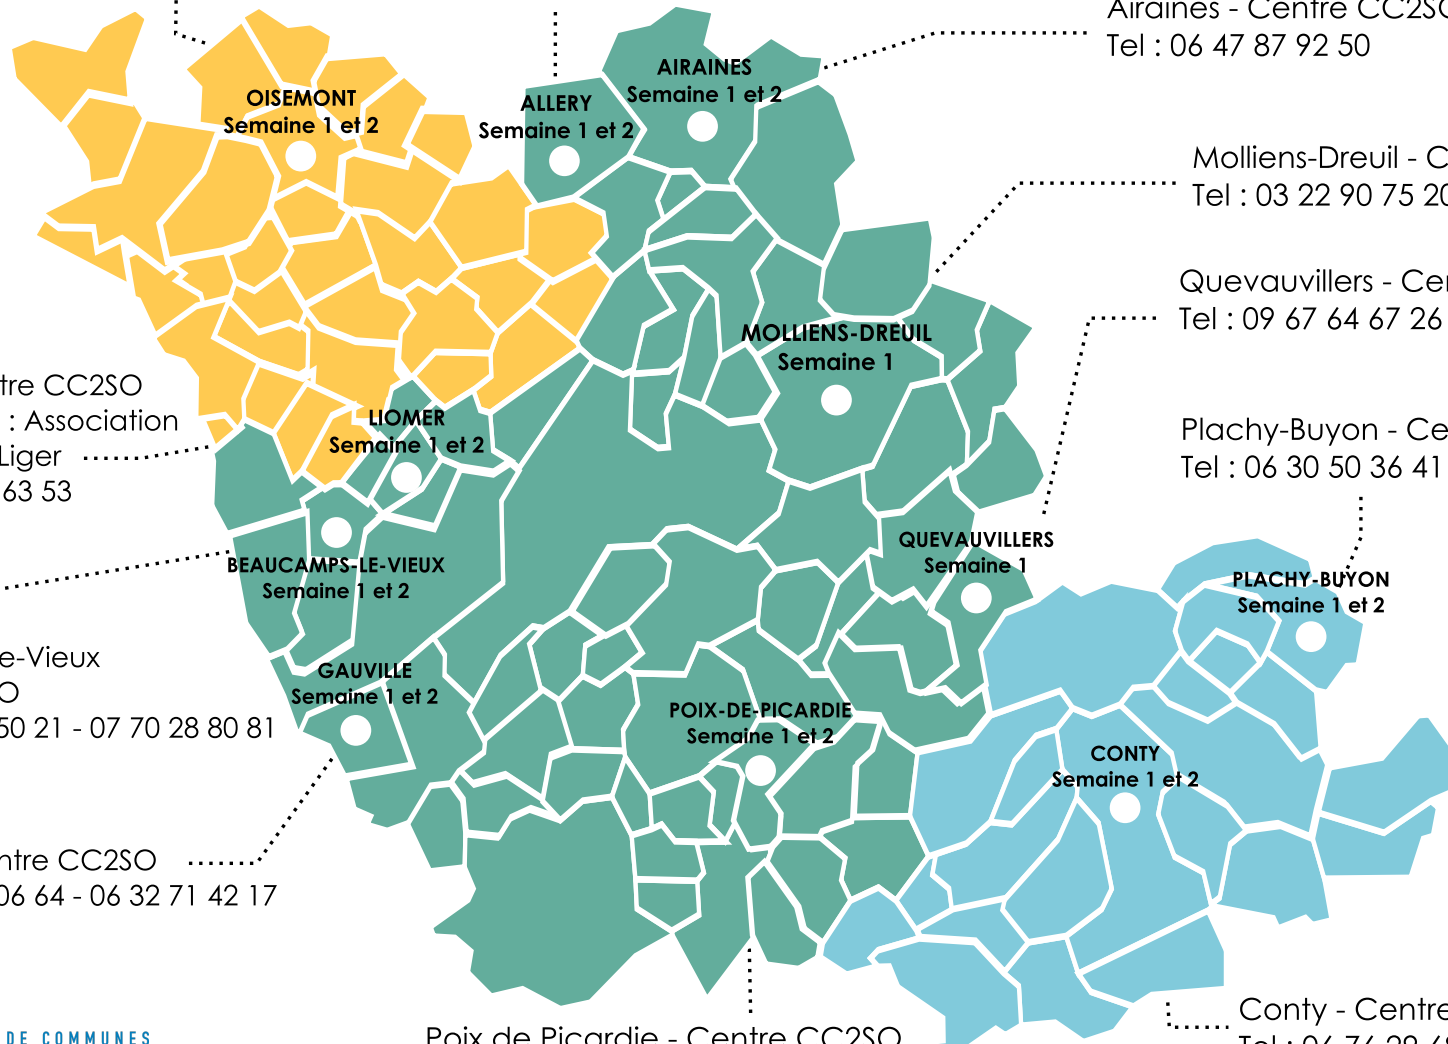

Oisemont - Centre CC2SO

Tel : 03 22 25 27 03 - 06 79 75 14 43

Allery - Centre CC2SO

Tel : 03 22 90 19 65

Airaines - Centre CC2SO

Tel : 06 47 87 92 50

Molliens-Dreuil - Centre CC2SO

Tel : 03 22 90 75 20